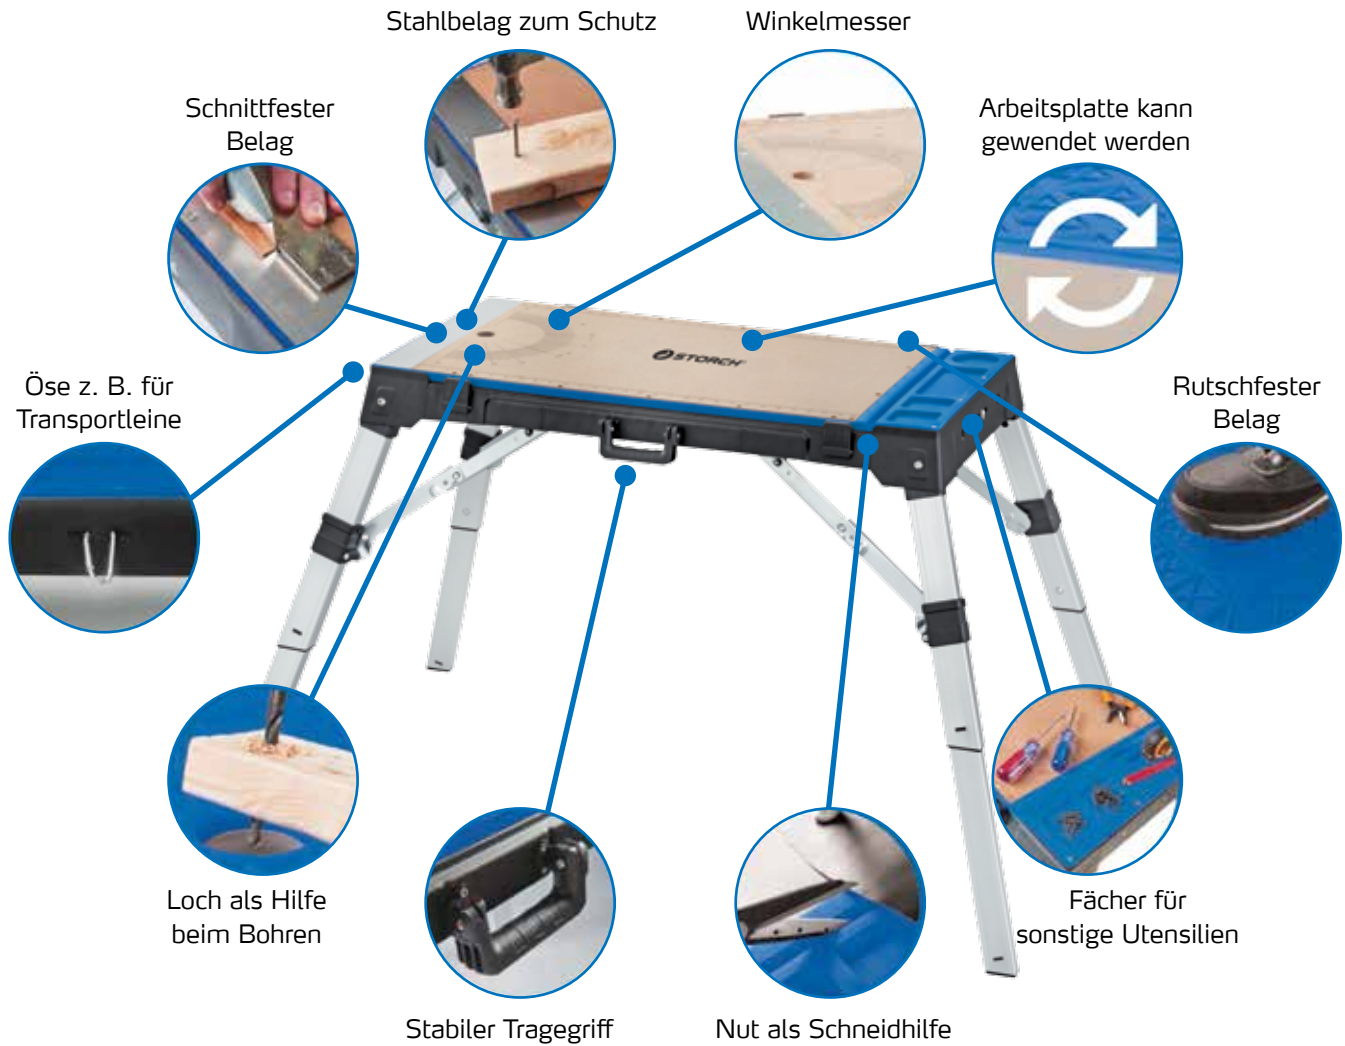

NEU!

Multitable 3 in 1

Rollwagen. Arbeitsbühne. Werkbank.

Rollwagen.

Arbeitsbühne.

Werkbank.

Belastbares Multifunktions-talent

Leistung

- Transporthilfe für Gegenstände mit einer Last von bis zu 150 kg
- Schnell aufgebaut dient er als Arbeitsbühne um auch in größeren Höhen zu arbeiten
- Komplett ausgefahren wird aus der Arbeitsbühne ein Arbeitstisch mit vielen Extras

Durchdacht und vorteilhaft: viele Extras

Technische Daten	
Belastbarkeit	150 kg
Arbeitsfläche	95 x 46 cm
Höhe als Rollwagen	10 cm
Höhe als Arbeitsbühne	47 cm
Höhe als Werkbank	79 cm
Gewicht	14,5 kg

Artikel-Bezeichnung	Art.-Nr.
Multitable 3 in 1	55 90 00