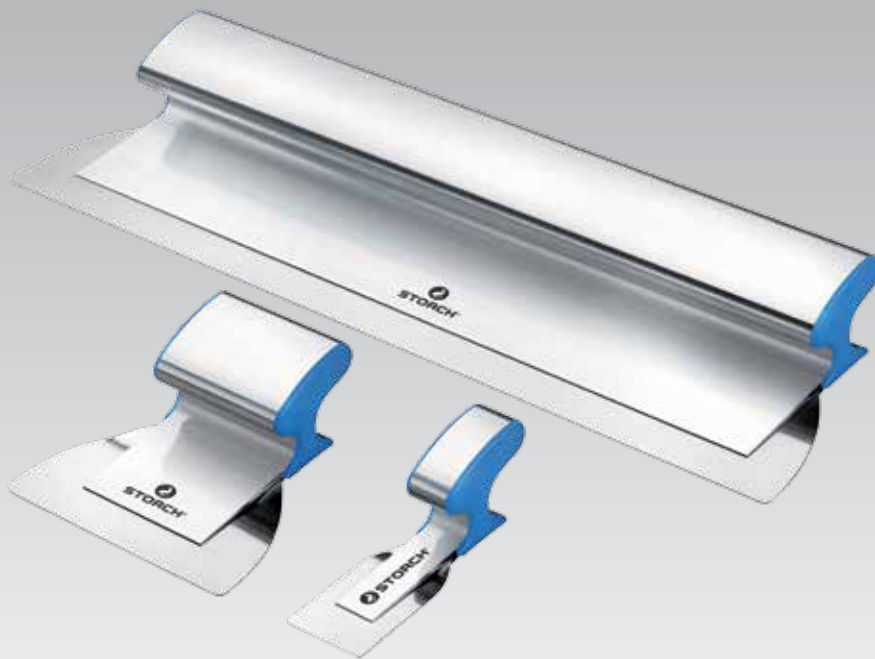

NEU!

Flächenspachtel Flexogrip AluStar

Die clevere Lösung für hochwertige Spachtel- und Putzarbeiten

Zeitsparendes, präzises Glätten von Putzen und Spachtel

Ergonomisches Griffleistenprofil

Mit austauschbaren Blättern

Leistung

- Besonders ergonomische, robuste und trotzdem leichte Aluminiumgriffleiste für kraftsparende und extrem flache Führung
- Wechselblattsystem für 0,3 und 0,5 mm starke Spezial-Edelstahlblätter für ansatzfreies Glätten von Spachtel bis Qualitätsstufe Q4 oder scharfkantiges nachziehen von Putzen mit einem Werkzeug
- Werkzeug-Adapter für Einsatz mit allen STORCH LOCK-IT-Teleskop-Verlängerungsstäben zum einfachen Bearbeiten von Decken oder hohen Wandbereichen

Kleine Breiten auch ideal für hochwertige Decor-Techniken

Weitere Vorteile

- Verwindungssteifer Aluminium-Korpus mit langer Haltbarkeit
- Blätter aus speziell legiertem, enthärtetem und damit abriebfestem Edelstahl - dadurch kein "Verbrennen" der Oberflächen und keine unerwünschten Abriebsspuren
- Wechselblattsystem für einfachen Austausch verschlissener Blätter oder für vielseitigen Einsatz mit unterschiedlichen Blattstärken
- In Breiten von 5 bis 150 cm und damit für rationell durchführbare Arbeiten im Detail und auf großen Flächen verfügbar

0,3 mm Blatt mit runden Ecken für glattes Abziehen und wenig Nacharbeit
0,5 mm Blatt mit geraden Ecken zum scharfkantigen Nachziehen von z. B. Kalk-Zement- und Armierputzen

Leichtere Bearbeitung von Decken oder hohen Wandbereichen ohne Leitern mit dem Adapter für FlexoGrip Alustar für separat erhältliche LOCK-IT Teleskop-Verlängerungsstäbe