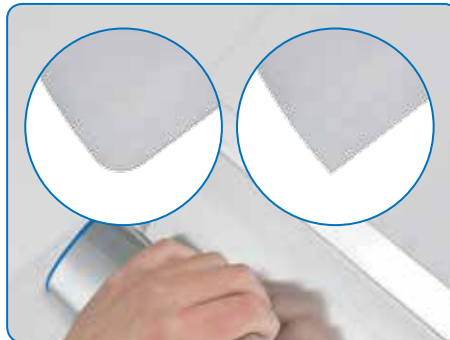

Leistung

- Besonders ergonomische, robuste und trotzdem leichte Aluminiumgriffleiste für kraftsparende und extrem flache Führung
- Wechselblattsystem für 0,3 und 0,5 mm starke Spezial-Edelstahlblätter für ansatzfreies Glätten von Spachtel bis Qualitätsstufe Q4 oder scharfkantiges nachziehen von Putzen mit einem Werkzeug
- Werkzeug-Adapter für Einsatz mit allen STORCH LOCK-IT-Teleskop-Verlängerungsstäben zum einfachen Bearbeiten von Decken oder hohen Wandbereichen

Einsatzbeispiele

Mit 0,3 mm hochflexiblem Blatt

- Abziehen von Spachtelflächen
- Decor-Techniken

Mit 0,5 mm flexiblem Blatt

- Abziehen und Glätten von Putz

Bei großen Breiten beidhändige und damit kräftesparende Führung

Kleine Breiten auch ideal für hochwertige Decor-Techniken

Weitere Vorteile

- Verwindungssteifer Aluminium-Korpus mit langer Haltbarkeit
- Blätter aus speziell legiertem, enthärtetem und damit abriebfestem Edelstahl - dadurch kein "Verbrennen" der Oberflächen und keine unerwünschten Abriebsspuren
- Wechselblattsystem für einfachen Austausch verschlissener Blätter oder für vielseitigen Einsatz mit unterschiedlichen Blattstärken
- In Breiten von 5 bis 150 cm und damit für rationell durchführbare Arbeiten im Detail und auf großen Flächen verfügbar

0,3 mm Blatt mit runden Ecken für glattes Abziehen und wenig Nacharbeit
0,5 mm Blatt mit geraden Ecken zum scharfkantigen Nachziehen von z. B. Kalk-Zement- und Armierputzen

Leichtere Bearbeitung von Decken oder hohen Wandbereichen ohne Leitern mit dem Adapter für FlexoGrip Alustar für separat erhältliche LOCK-IT Teleskop-Verlängerungsstäbe