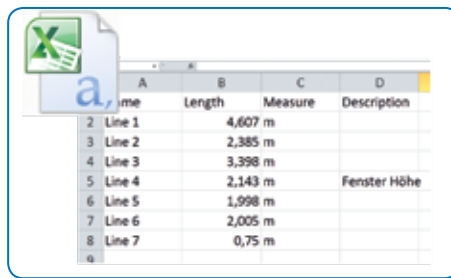

Weitere Vorteile

- Große, beleuchtete Displays mit übersichtlichen Messwertanzeigen
- Automatische Abschaltfunktion: Laser nach 30 Sekunden und Gerät nach 3 Minuten

Lasermessgeräte ProDist

Modell	ProDist smart	ProDist compact plus
Art.-Nr.	26 68 70	26 68 45
Einsatzbereich	Innen / Außen	
Lieferumfang	Bedienungsanleitung, Holster, Batterien	
	./.	Handschlaufe
Messbereich	0,05 - 70 m	0,05 - 40 m
Messgenauigkeit	+/- 1,5 mm	+/- 2,0 mm
Kleinste anzeigbare Einheit	1,0 mm	
Anzeigbare Maßeinheiten	m, in, ft.	
Laserklasse / Lasertyp	Klasse 2 / 635 nm (P < 1 mW)	
Winkelgenauigkeit	± 0,5 °	./.
Messungen pro Batteriesatz	bis zu 8.000	bis zu 4.000
Speicherplätze im Gerät	20	10
Schutzklasse	IP 54	
Abmessungen	135 x 53 x 30 mm	123 x 44 x 23 mm
Gewicht mit Batterien	209 g	132 g

- Darstellung der Messwerte innerhalb des Objektfotos

- Exportfunktion zur Weiterverarbeitung der Messwerte in allen gängigen Tabellenformaten

- Fernbedienung über App und Nutzung eines Stativs für verwicklungsfreie Messungen