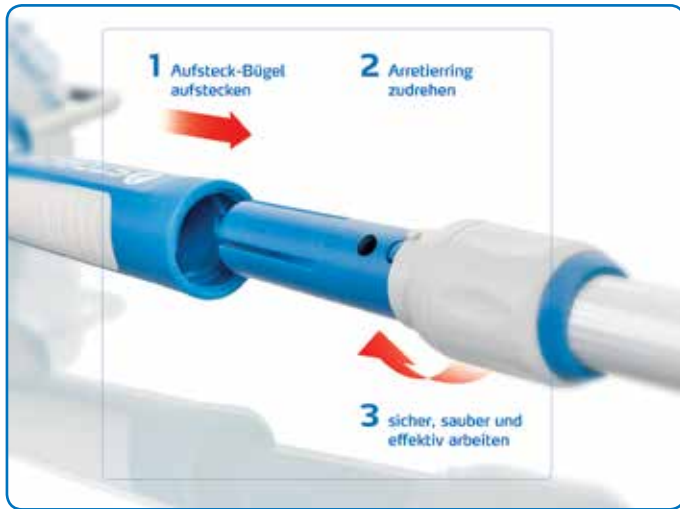

STORCH®

Den Vorsprung hol' ich mir.

NEU!

TeleSTAR

Mit Doppelauszug für einfache und schnelle Längenanpassung

Aufsteck-Bügel auf den Teleskop-Verlängerungsstab aufstecken, Arretierung des LOCK-IT Systems durch einfaches Zudrehen des Arretierings

Ausziehbar bis 280 cm

Leistung

- Praktischer Doppelauszug für variable Einsatzmöglichkeiten auch in kleineren Räumen
- Mit LOCK-IT-Konus zur einfachen und sicheren Verbindung mit dem Farbwalzen-Bügel
- Ergonomischer, großzügig dimensionierter Softgriff für ermüdungsarmes Arbeiten

Aufsteck-Bügel auf den Teleskop-Verlängerungsstab aufstecken, Arretierung des LOCK-IT-Systems durch einfaches Zudrehen des Arretierings.

Weitere Vorteile

- Durch den Doppelauszug von 130 bis 280 cm verlängerbar, auch für hohe enge Räume geeignet
- Rastmechanismus zur einfachen Fixierung des Telestabs in der gewünschten Länge
- Hochwertige Verarbeitung bei geringem Gewicht
- Mit dem beiliegenden Halteclip passend auch für STORCH-Standard-Bügel

Teleskop-Verlängerung TeleSTAR			Art.-Nr.
Länge	130 cm >	280 cm	19 48 28

Der Doppelauszug erleichtert das Arbeiten auf engstem Raum enorm: Um den TeleSTAR von 130 auf 280 cm zu verlängern, muss das Arretier-Element lediglich um 80 cm bewegt werden. Und mittels Push-Lock Arretierknopf lässt sich der Auszug blitzschnell lösen und wieder sicher fixieren.