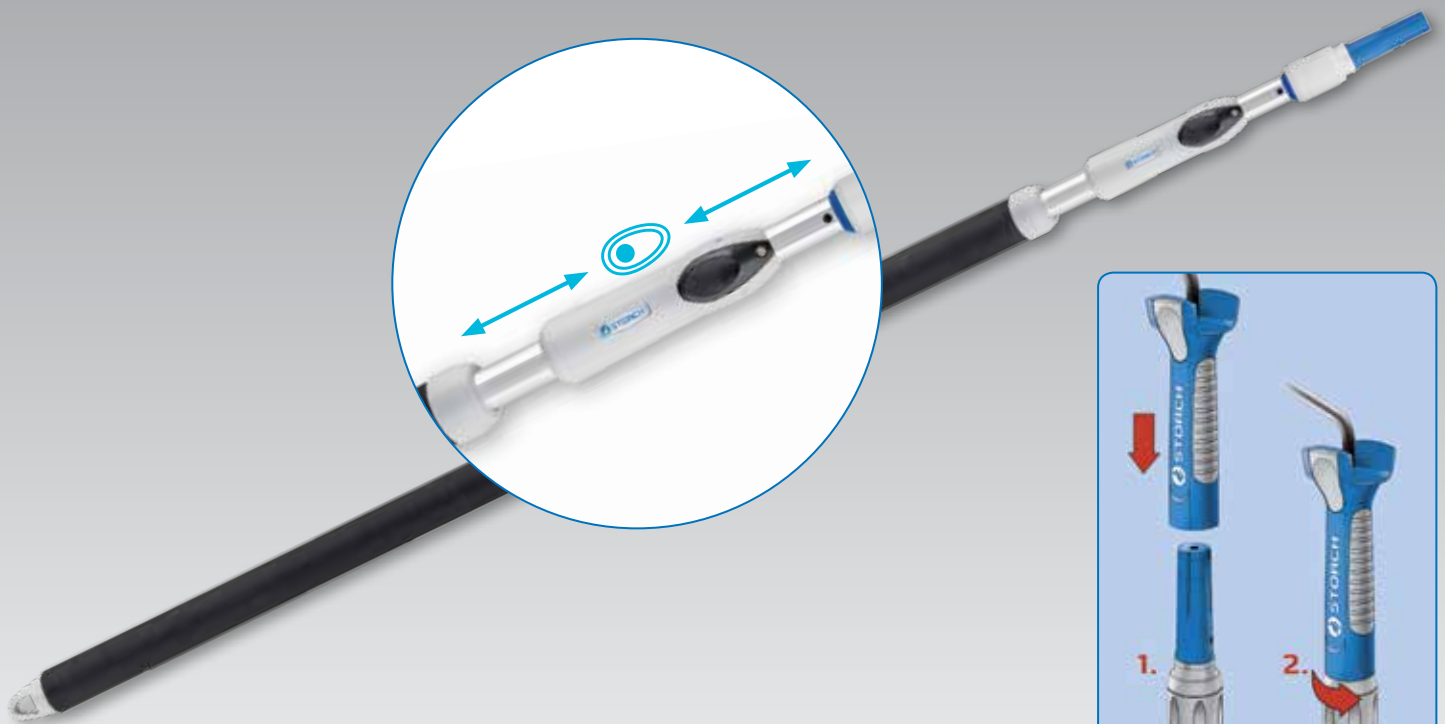

STORCH®

Den Vorsprung hol' ich mir.

NEU!

TeleSTAR

Mit Doppelauszug für einfache und schnelle Längenanpassung

Aufsteck-Bügel auf den Teleskop-Verlängerungsstab aufstecken, Arretierung des LOCK-IT Systems durch einfaches Zudrehen des Arretierings

Ausziehbar bis 280 cm

Leistung

- Praktischer Doppelauszug für variable Einsatzmöglichkeiten auch in kleineren Räumen
- Mit LOCK-IT-Konus zur einfachen und sicheren Verbindung mit dem Farbwalzen-Bügel
- Ergonomischer, großzügig dimensionierter Softgriff für ermüdungsarmes Arbeiten

Aufsteck-Bügel auf den Teleskop-Verlängerungsstab aufstecken, Arretierung des LOCK-IT-Systems durch einfaches Zudrehen des Arretierings.

Weitere Vorteile

- Durch den Doppelauszug von 130 bis 280 cm verlängerbar, auch für hohe enge Räume geeignet
- Rastmechanismus zur einfachen Fixierung des Telestabs in der gewünschten Länge
- Hochwertige Verarbeitung bei geringem Gewicht
- Mit dem beiliegenden Halteclip passend auch für STORCH-Standard-Bügel

Teleskop-Verlängerung TeleSTAR			Art.-Nr.
Länge	130 cm >	280 cm	19 48 28

Der Doppelauszug erleichtert das Arbeiten auf engstem Raum enorm: Um den TeleSTAR von 130 auf 280 cm zu verlängern, muss das Arretier-Element lediglich um 80 cm bewegt werden. Und mittels Push-Lock Arretierknopf lässt sich der Auszug blitzschnell lösen und wieder sicher fixieren.