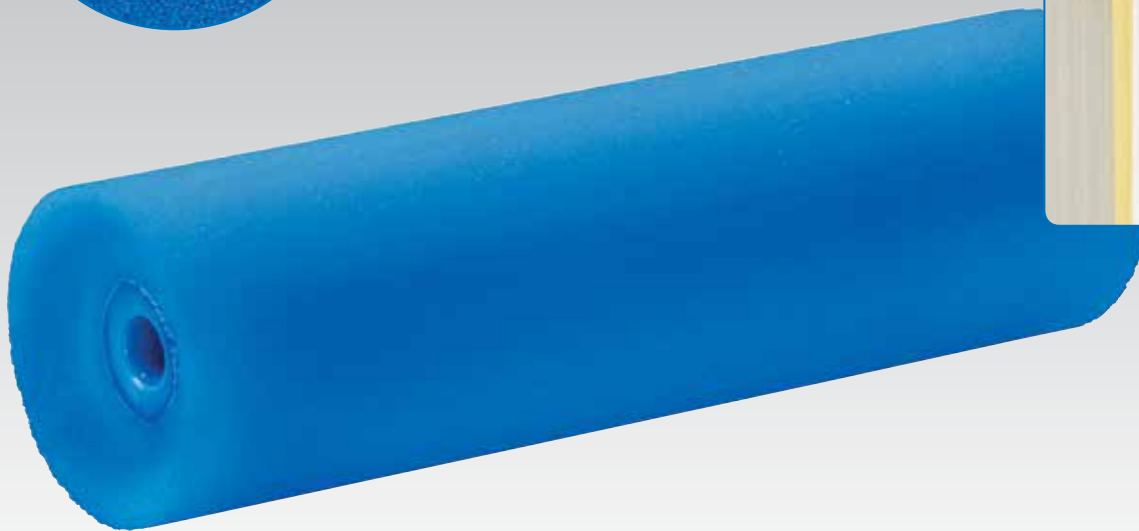

NEU! **Schaumwalze SoftForm Pro**
Hochwertige Lackierungen mit allen Lacken

Spezialveredelte Schaumoberfläche

Leistung

- Verbesserte Farbaufnahme und -abgabe für höhere Schichtstärken
- Beidseitig kegelförmige Walzenenden für ansatzfreies Beschichten
- Hervorragendes Oberflächen-Finish mit Wasser- und Lösemittellacken

Verbesserte Farbtransformation für Neu-Lackierungen in der bewährten 2-Walzen-Technik (Filt + Schaum) oder als optimiertes Werkzeug für Renovierungs-Lackierungen. Reduzierung der Bläschenbildung bei dünnflüssigen Lacken.

Beidseitig kegelförmige Stirnseiten zur Vermeidung unerwünschter Rollerspuren im Lack.

PerfectFinish mit SoftForm Pro Lackierwalzen

Spezielle Walzentechnik für Wasser- und Lösemittellacke

Verschleichen mit: Auflegen mit:	Neulackierung		Renovierungslackierung	
	Filt	SoftForm Pro	Filt	SoftForm Pro
Filt	✓	✓	✓	✓
SoftForm Pro		✓		✓

 = optimal geeignet

 = sehr gut geeignet

Bezeichnung	Durchmesser	Breite	Art.-Nr.
Schaumwalze SoftForm Pro	35 mm	12 cm	15 68 12
2x Schaumwalze SoftForm Pro	35 mm	12 cm	15 68 31