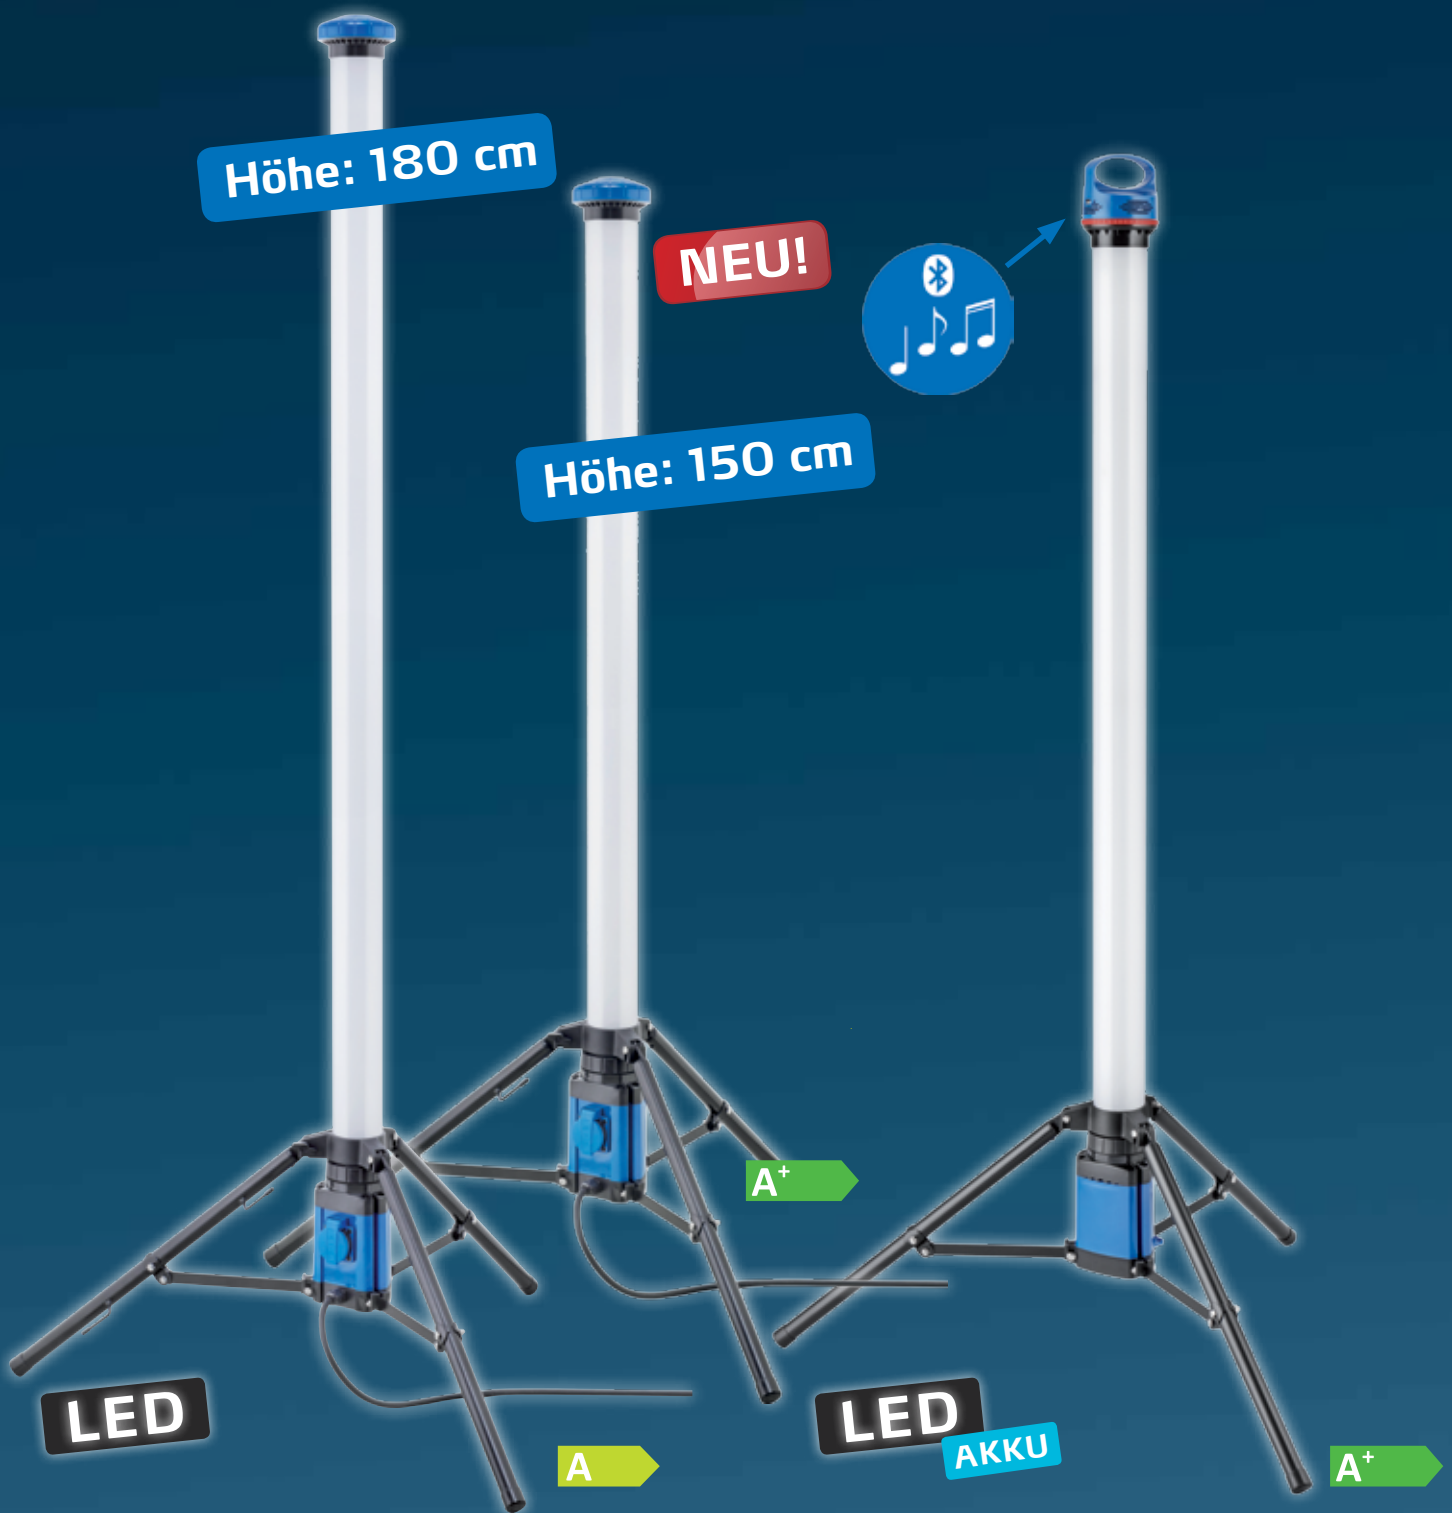

STORCH®

Den Vorsprung hol' ich mir.

Licht & Wärme

Immer die richtige Lösung für die dunkle und kalte Jahreszeit

LED Tower 72 W + 100 W

Rundumausleuchtung mit sehr hoher Lichtleistung

Zusätzliche Schuko-Steckdose.
Staub- und spritzwassergeschützt dank IP54.

Art.-Nr. 60 11 60

6.100 lm	30.000 h	3 m	6.400 K
			IP 54

Art.-Nr. 60 11 90

9.100 lm	30.000 h	5 m	6.500 K
			IP 54

LED Tower Akku 36 W

Rundumausleuchtung mit Akku-Funktion für den mobilen Einsatz

Zusätzlicher Bluetooth-Lautsprecher zur Musikwiedergabe.
USB-Hub mit Aufladefunktion für unterwegs.

Art.-Nr. 60 11 40

3.000 lm	30.000 h	7,4 V 13,2 Ah	6.500 K
		Charging: 5-6 h Working: 3-6 h	IP 65

LED

A⁺

Power LED 80 W LIGHT

Robuster LED-Strahler mit sehr hoher Lichtleistung

Zwei zusätzliche Schuko-Steckdosen zum Einsatz als Verlängerung. Geringes Gewicht und praktischer Tragegriff. Staub- und spritzwassergeschützt dank IP54.

Art.-Nr. 60 11 80

6.800 lm	30.000 h	3 m	6.500 K
			IP 54

NEU!

LED
AKKU

A⁺

LED Strahler 50 W Akku LIGHT

Für den mobilen Einsatz auf schwer zugänglichen Baustellen

Robuster LED-Akku-Strahler mit geringem Gewicht und praktischem Tragegriff. Staub- und spritzwassergeschützt dank IP 54.