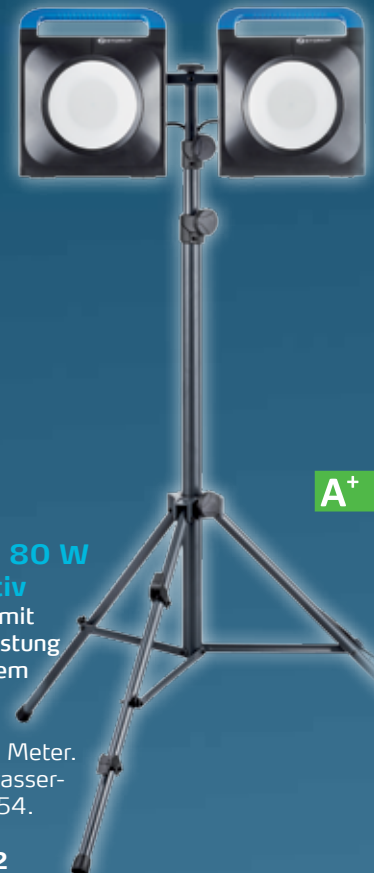

Art.-Nr. 60 11 60

6.100 lm	30.000 h	3 m	6.400 K
			IP 54

Art.-Nr. 60 11 90

9.100 lm	30.000 h	5 m	6.500 K
			IP 54

LED Tower Akku 36 W

Rundumausleuchtung mit Akku-Funktion für den mobilen Einsatz

Zusätzlicher Bluetooth-Lautsprecher zur Musikwiedergabe.
USB-Hub mit Aufladefunktion für unterwegs.

Art.-Nr. 60 11 40

3.000 lm	30.000 h	7,4 V 13,2 Ah	6.500 K
		Charging: 5-6 h Working: 3-6 h	IP 65

LED

A⁺

Power LED 80 W LIGHT

Robuster LED-Strahler mit sehr hoher Lichtleistung

Zwei zusätzliche Schuko-Steckdosen zum Einsatz als Verlängerung. Geringes Gewicht und praktischer Tragegriff. Staub- und spritzwassergeschützt dank IP54.

Art.-Nr. 60 11 80

6.800 lm	30.000 h	3 m	6.500 K
			IP 54

NEU!

LED
AKKU

A⁺

LED Strahler 50 W Akku LIGHT

Für den mobilen Einsatz auf schwer zugänglichen Baustellen

Robuster LED-Akku-Strahler mit geringem Gewicht und praktischem Tragegriff. Staub- und spritzwassergeschützt dank IP 54.

Art.-Nr. 60 11 45

4.200 lm	30.000 h	11,1 V 8,8 Ah	6.500 K
		Charging: 5 h Working: 2-7 h	IP 54

NEU!

LED

A⁺

2 x Power LED 80 W LIGHT auf Stativ

Robuster Strahler mit sehr hoher Lichtleistung auf teleskopierbarem Doppel-Stativ