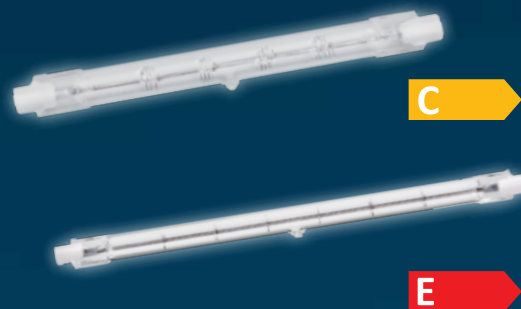

Maximale Höhe: 3 Meter. Staub- und spritzwassergeschützt dank IP 54.

Art.-Nr.: 60 11 82

6.800 lm	30.000 h	3 m	6.500 K
			IP 54

Halogen-Strahler 400 W + 1.000 W

Sehr hohe Lichtleistung mit Halogenlampen und staub- und spritzwassergeschützt dank IP54

Art.-Nr.: 60 12 40

8.545 lm	2.000 h	3 m	2.700 K
			IP 54

Art.-Nr.: 60 12 00

18.000 lm	1.000 h	2 m	2.800 K
			IP 54

Ersatz-Halogenstab 400 + 1.000 W

Sehr hohe Lichtleistung von bis zu 22.000 lm

Art.-Nr. 60 12 14