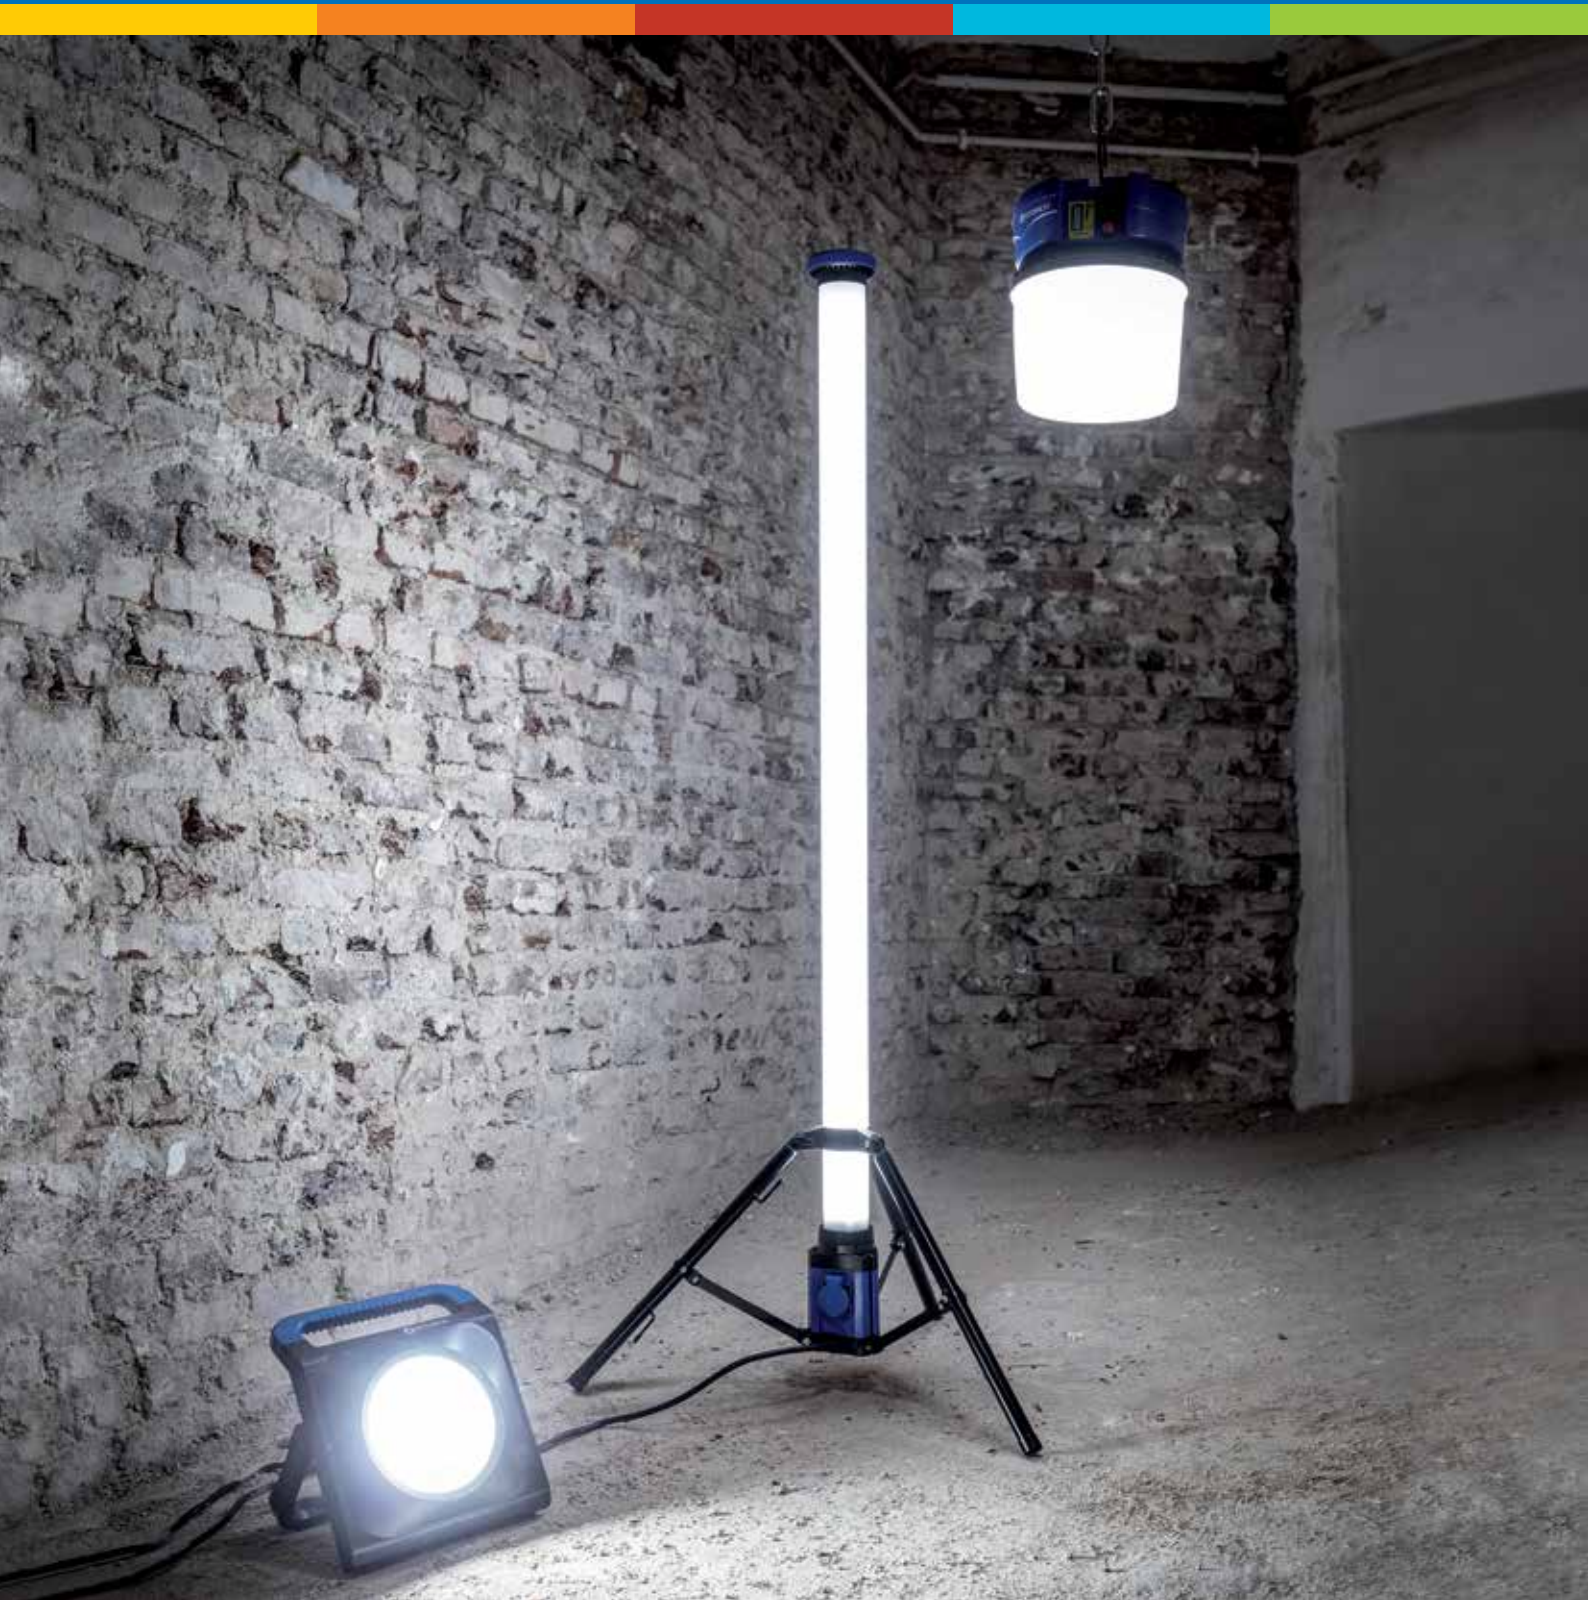

STORCH®

Den Vorsprung hol' ich mir.

Licht & Wärme

Immer die richtige Lösung für die dunkle und kalte Jahreszeit

LED Tower 72 W + 100 W

Rundumausleuchtung mit sehr hoher Lichtleistung

Zusätzliche Schuko-Steckdose.
Staub- und spritzwassergeschützt dank IP54.

Art.-Nr. 60 11 60

6.100 lm	30.000 h	3 m	6.400 K
			IP 54

Art.-Nr. 60 11 90

9.100 lm	30.000 h	5 m	6.500 K
			IP 54

LED Tower Akku 36 W

Rundumausleuchtung mit Akku-Funktion für den mobilen Einsatz

Zusätzlicher Bluetooth-Lautsprecher zur Musikwiedergabe.
USB-Hub mit Aufladefunktion für unterwegs.

Art.-Nr. 60 11 54

3.600 lm	30.000 h	7,4 V 1.500 mAh	6.400 K
		Charging: 5-6 h Working: 3-6 h	IP 20

LED
AKKU

A⁺

LED Bell 30 W Akku

Rundumausleuchtung, flexibel einsetzbar zum Aufhängen und Hinstellen

Dank Schutzart IP65 auch außen einsetzbar. USB-Hub mit Aufladefunktion für unterwegs.

Art.-Nr. 60 11 40

3.000 lm	30.000 h	7,4 V 13,2 Ah	6.500 K
		Charging: 5-6 h Working: 3-6 h	IP 65

LED

A⁺

Power LED 80 W LIGHT

Robuster LED-Strahler mit sehr hoher Lichtleistung

Zwei zusätzliche Schuko-Steckdosen zum Einsatz als Verlängerung. Geringes Gewicht und praktischer Tragegriff. Staub- und spritzwassergeschützt dank IP54.