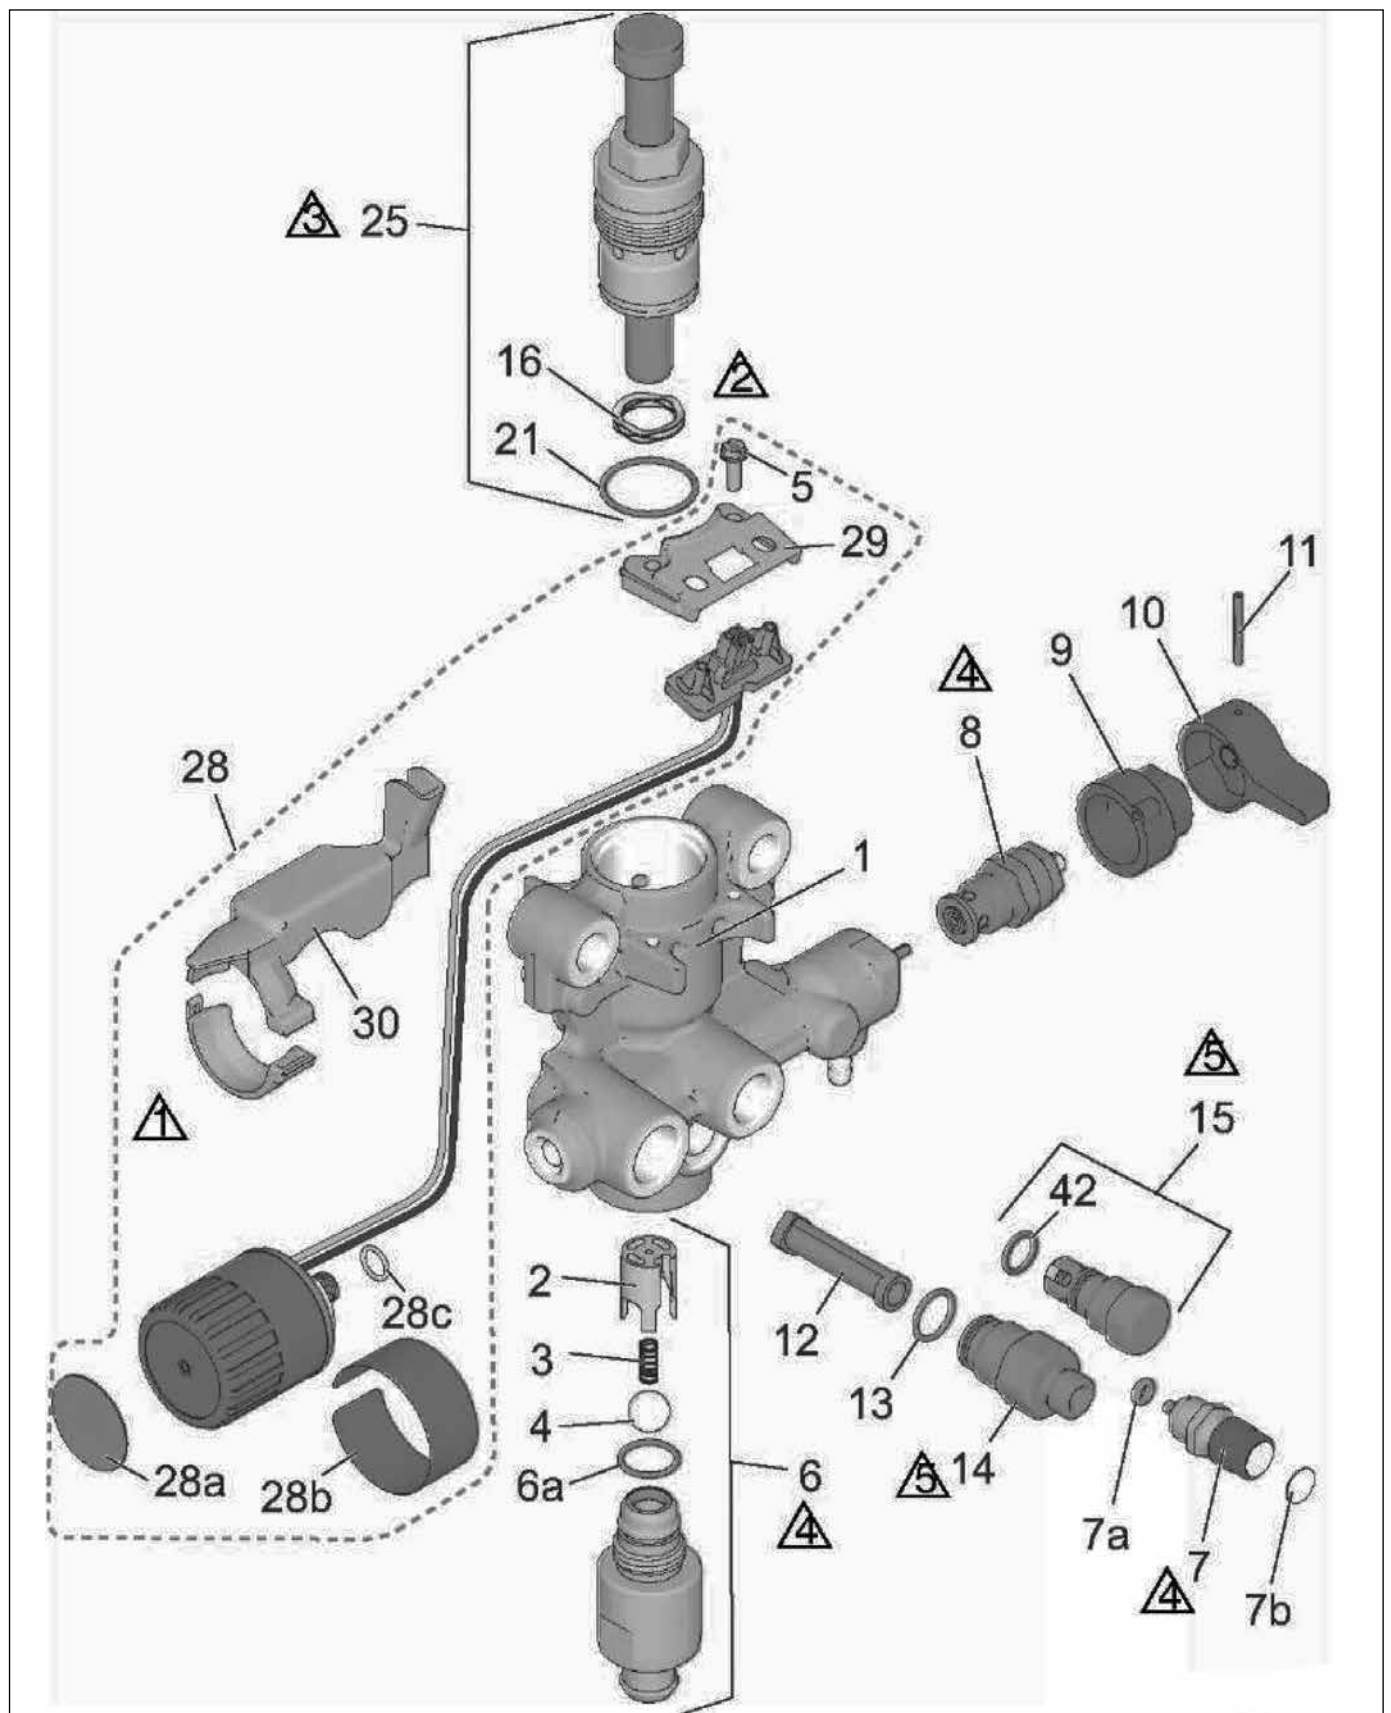

Teileliste Pumpeneinheit ES 300

Pos.	Art.-Nr.	Bezeichnung	Anz.
1	69 05 44	Gehäuse, Pumpe	1
2	69 05 46	Kugelführung	1
3	69 05 47	Druckfeder	1
4	69 60 39	Kugel, 12,7 mm	1
5	*	Sechskantschlitzschraube	2
6	69 05 51	Satz, Eintrittsventilgehäuse, enthält 2, 3, 4, 6 a	1
6 a	69 05 52	Dichtung, O-Ring	1
7	69 05 53	Satz, Ventiltaster 7a, 7b	1
7 a	69 05 54	DICHTUNG, O-Ring	1
8	69 71 01	Bypass-/Kreislaufventil, inkl. 9, 10, 11	1
9	69 70 97	Kappe Bypassventil	1
10	69 70 99	Griff Bypassventil	1
11	69 70 98	Splint Bypassventil	1
12	69 05 57	Filter Pumpe	1
13	69 70 94	Dichtung, O-Ring	1
14	69 05 59	Reparatursatz, Auslass, enthält 12, 13	1
15	69 05 61	Reparatursatz, Auslassventil, enthält 42	1
16	*	Feder, Ventil	1
21	69 05 63	Dichtung, O-Ring	1
25	69 05 64	Reparatursatz, Kolbenpumpe, enthält 16, 21	1
28	69 05 66	Satz, Druckregler, enthält 5, 28 a, 28 b, 29, 30	1
28 c	69 05 67	O-Ring	1
29	*	Halterung, elektrischer Steckverbinder	1
30	69 05 69	Satz, Schild, Draht	1
42	69 05 71	Dichtung, O-Ring	1
	*	Sonderbestellung