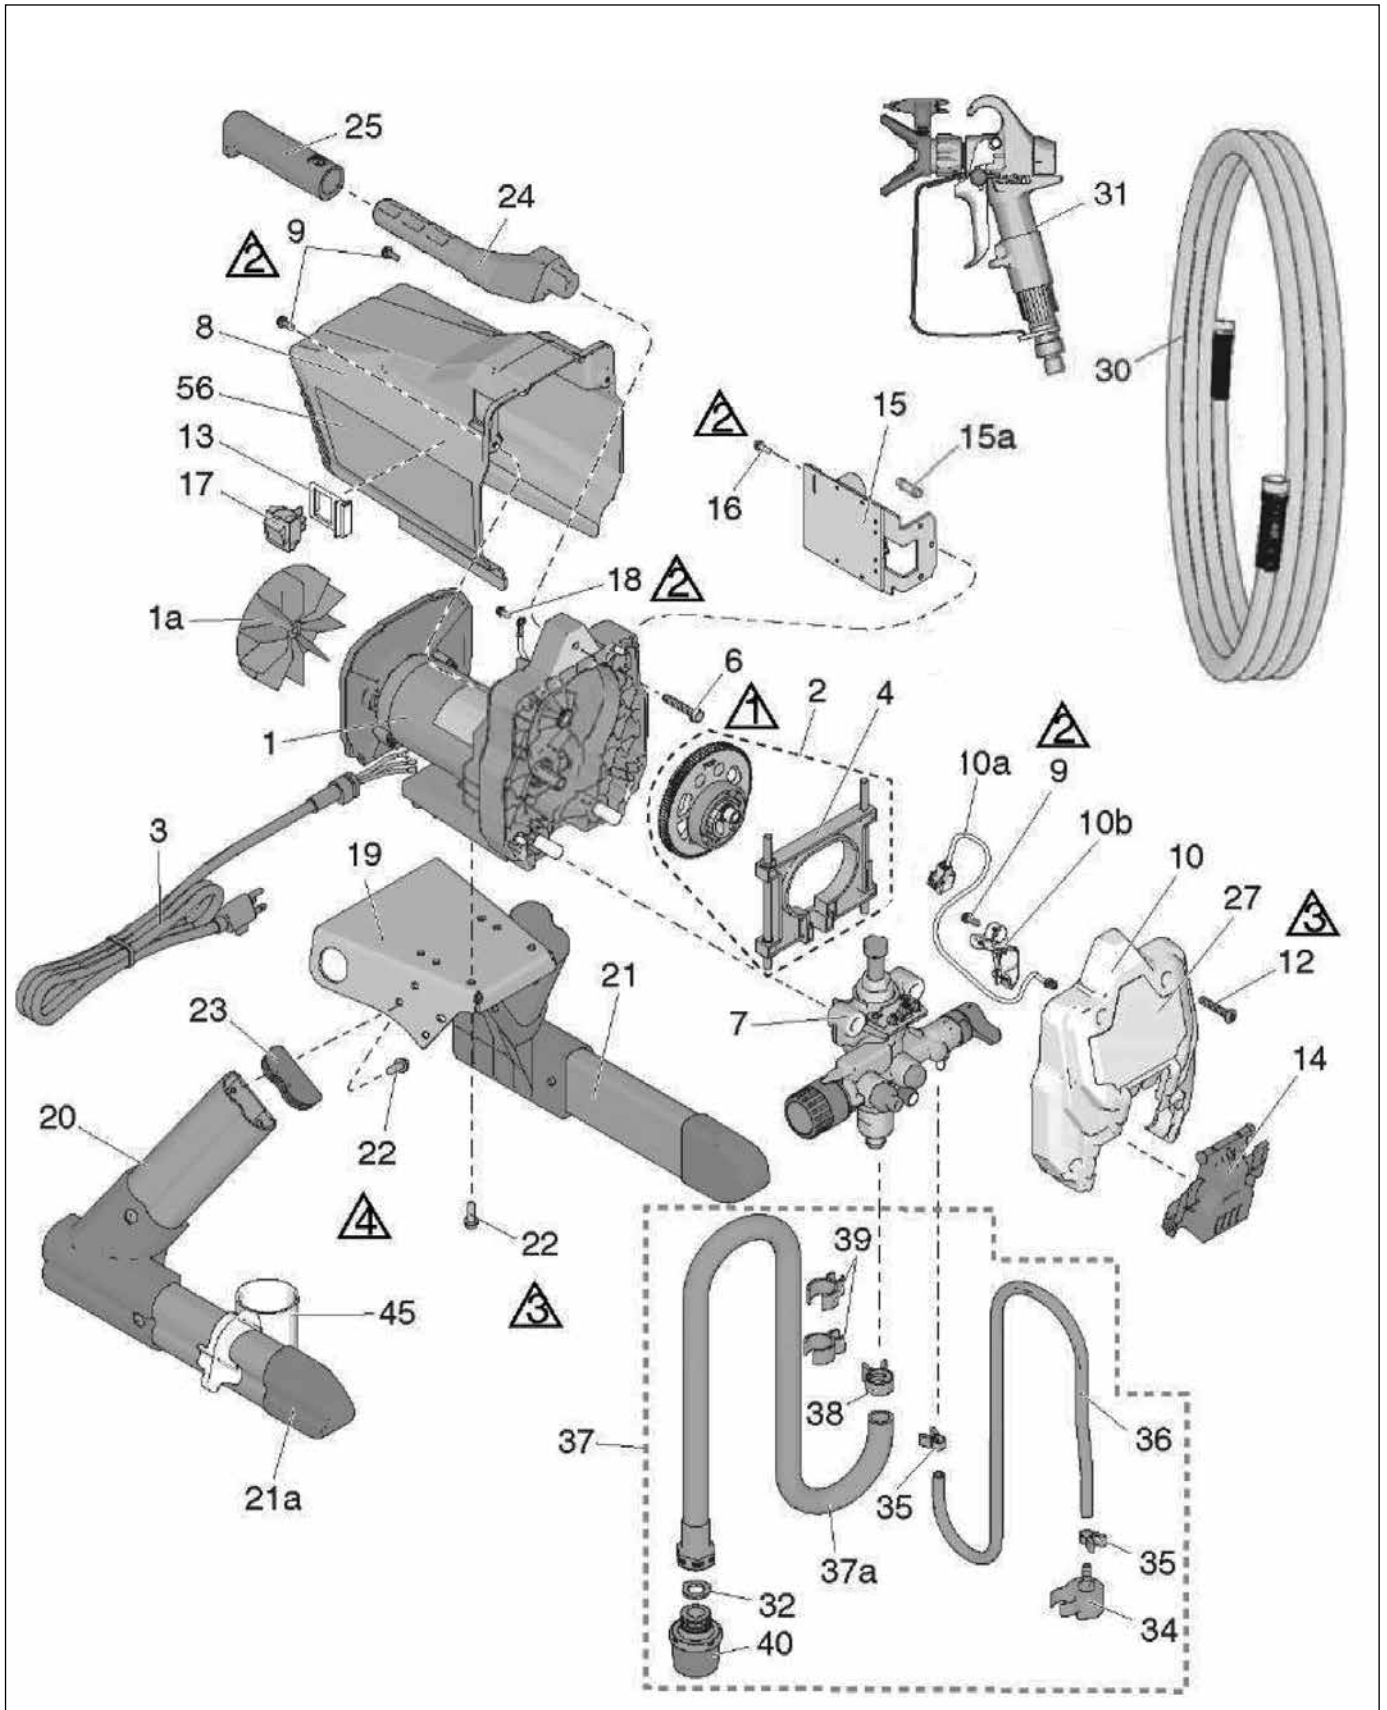

## Teileliste Airless EasySpray ES 300

Pos.	Art.-Nr.	Bezeichnung	Anz.
1	69 05 01	Reparatursatz, Motor 230V, enthält 1 a	1
1 a	*	Satz, Lüfter 230 V	1
2	69 05 03	Satz, Zahnrad und Bügel	1
3	69 01 93	Netzkabel	1
4	*	Satz, Bügel	1
6	*	Sechskantschraube Flachkopf	1
7	69 05 07	Satz, Pumpe komplett	1
8	69 05 08	Motorabdeckung, enthält 9	1
9	69 70 67	Flachkopfschraube 10 - 24 x 0,5 in.	3
10	*	Frontabdeckung, enthält 9, 10 a, 10 b, 12, 14	1
10 a	*	Kabel, Jumper, PC	1
10 b	*	Abdeckung, Draht	1
12	*	Flachkopfschraube, Torx	1
13	*	Schalterhalterung	1
14	69 05 17	Wartungsklappe, Pumpe	1
15	69 05 18	Steuerungsplatine, enthält 15 a, 16, 240 V	1
15 a	69 05 14	Sicherung, 6,3 A, träge	1
16	*	Schraube	1
17	69 05 21	Wippschalter	1
18	*	Sechskantschlitzschraube	1
19	*	Montageplatte, Motor	1
20	69 05 24	Satz, rechtes Bein	1
21	69 05 26	Satz, linkes Bein, enthält 21 a, 22	1
21 a	69 05 27	Deckel, Rohr	2
22	*	Schraube, Sechskant, gewindeformend	8
23	69 05 29	Abdeckkappe Gestell	2
24	*	Griff, Spritzgerät	1
25	*	Mantel, Griff	1
30	69 07 10	Schlauch, 1/4 in. x 15 m	1
31	69 06 09	Spritzpistole 009	1
32	69 70 48	Scheibe, Schlauch	1
34	*	Abweiser, mit Spitze	1
35	*	Klammer, Abflussrohr	2
36	69 05 37	Bypass Schlauch	1
37	69 05 38	Ansaugsystem komplett	1
38	69 05 39	Klammer für Ansaugschlauch	1
39	*	Federbügel	2
40	69 05 42	Ansaugsieb	1
45	69 05 43	Auffangbehälter für Ansaugschlauch	1
	*	<b>Sonderbestellung</b>	