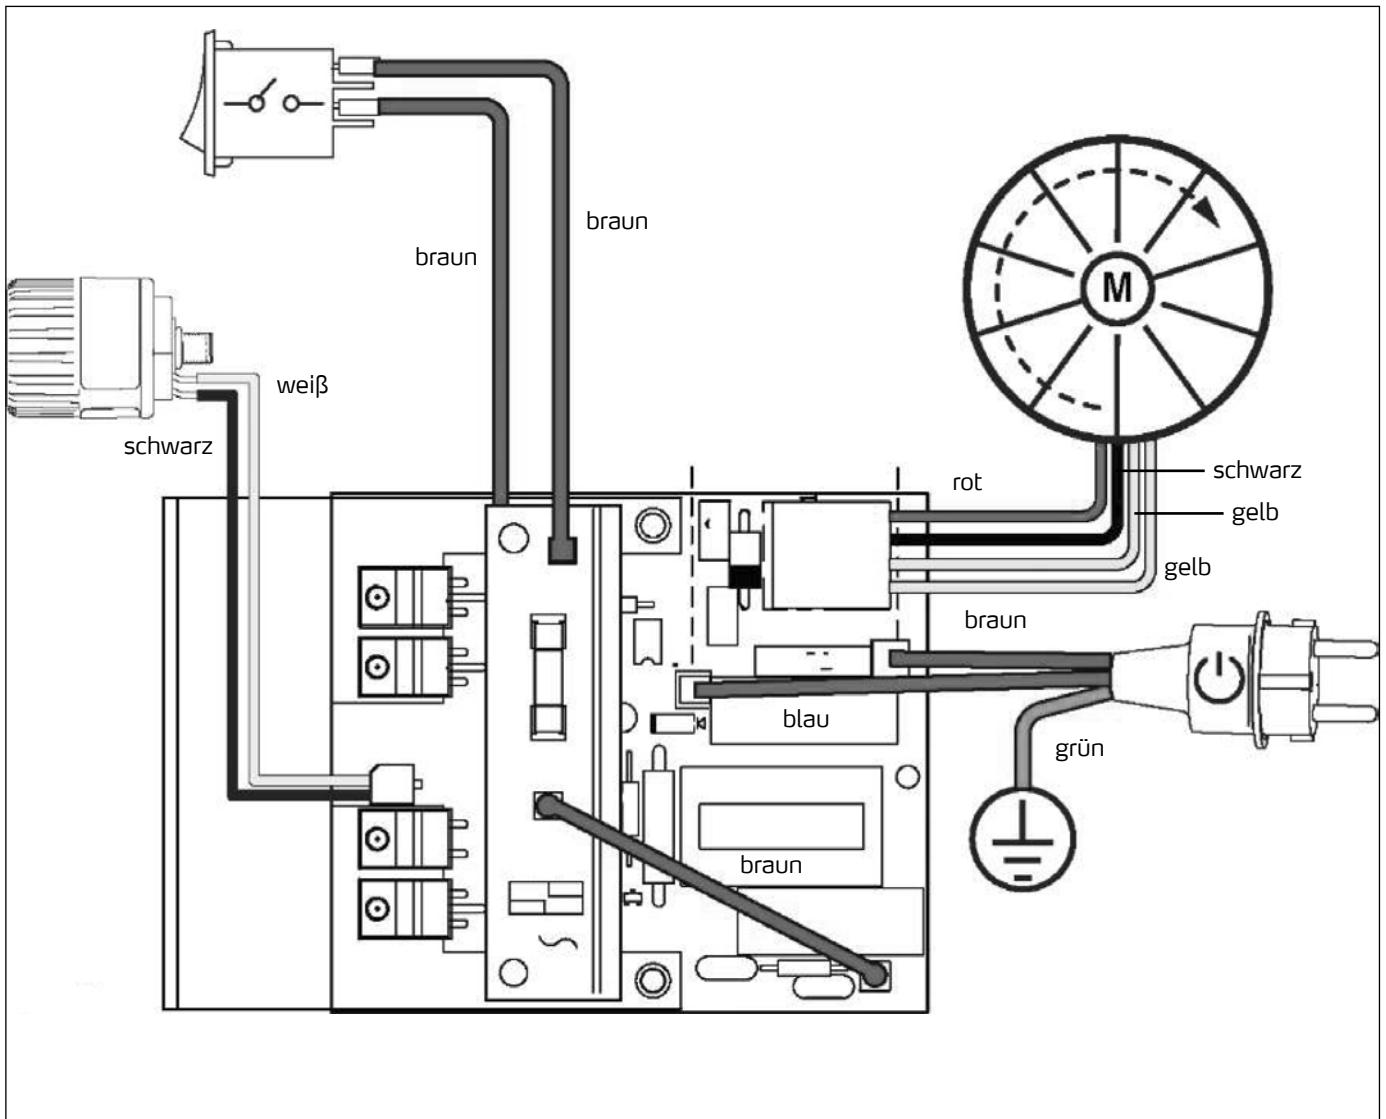

Schaltplan 230 V