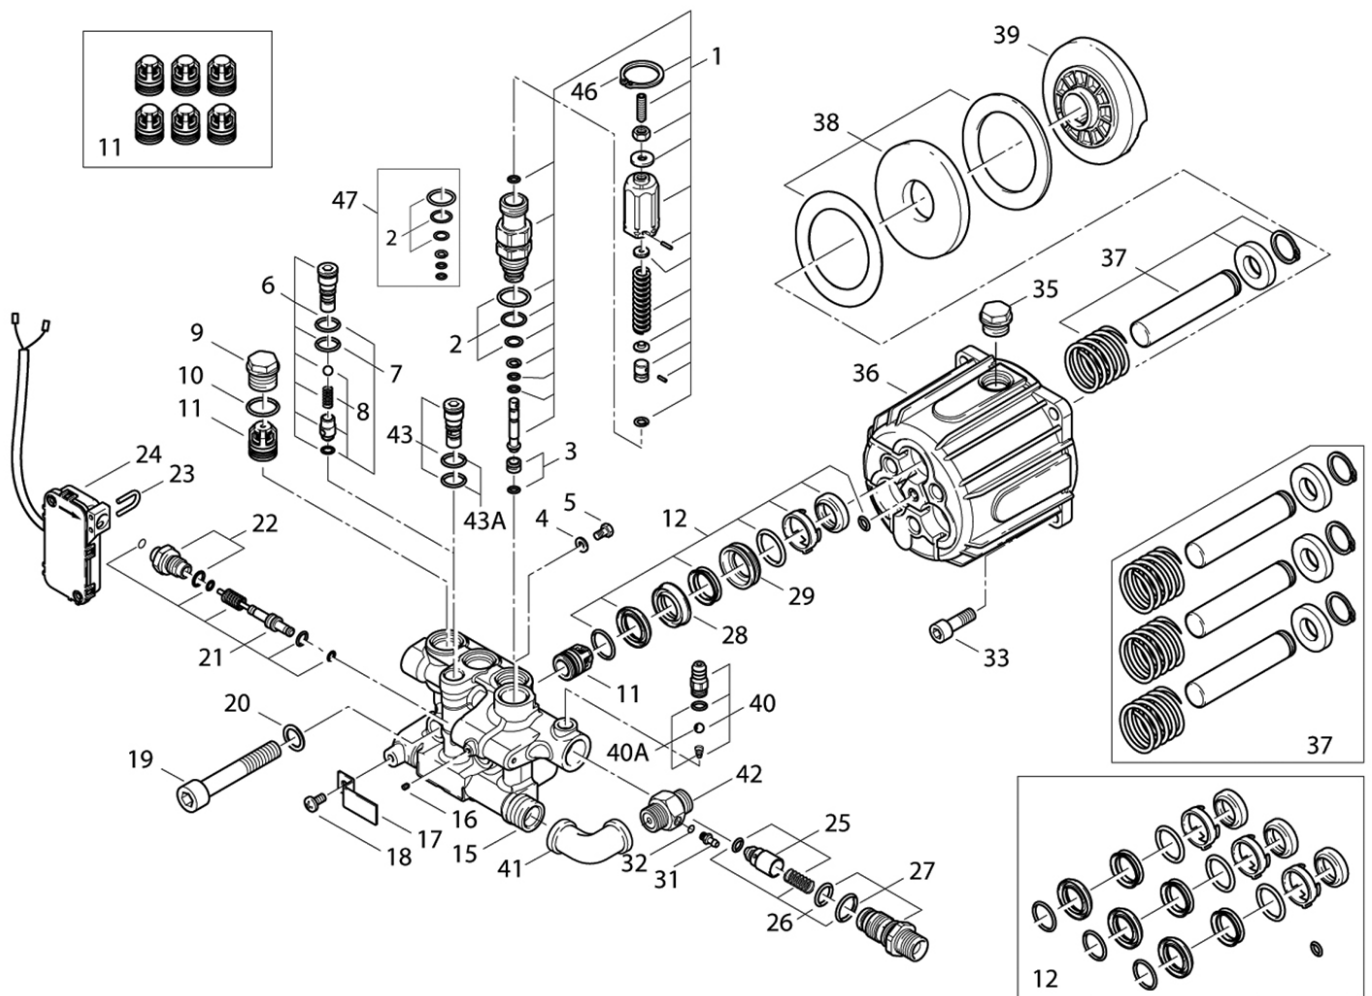

Ersatzteilliste Wasserkasten

Pos.	Art.-Nr.	Bezeichnung	Stck.
3	65 64 62	Schwimmerventil	1
4	65 64 63	Filter	1
5	65 64 64	Membrane	1
6	65 64 66	Schwimmer	1
7	65 64 67	Auslassschlauch Kit	1

Power-Hochdruckreiniger 140 HOT 65 61 40

Ersatzteilliste Pumpe

Pos.	Art.-Nr.	Bezeichnung	Stck.
1	65 64 68	Steuerkolben	1
2	65 64 69	Dichtungssatz	1
3	65 64 71	Ventilsitzring	1
6	65 64 72	Ventil	1
7	65 64 73	Dichtungssatz	1
8	65 64 74	Ventilsitz	1
11	65 64 76	Satz Ventile	1
12	65 64 77	Dichtungssatz Kolben	1
24	65 64 78	Mikroschalter Set	1
25	65 64 79	Rückschlagvebtil	1
26	65 64 81	Dichtungssatz	1
37	65 64 82	Satz Kolben	1
39	65 64 83	Taumelscheibe	1
47	65 64 84	Dichtungssatz	1