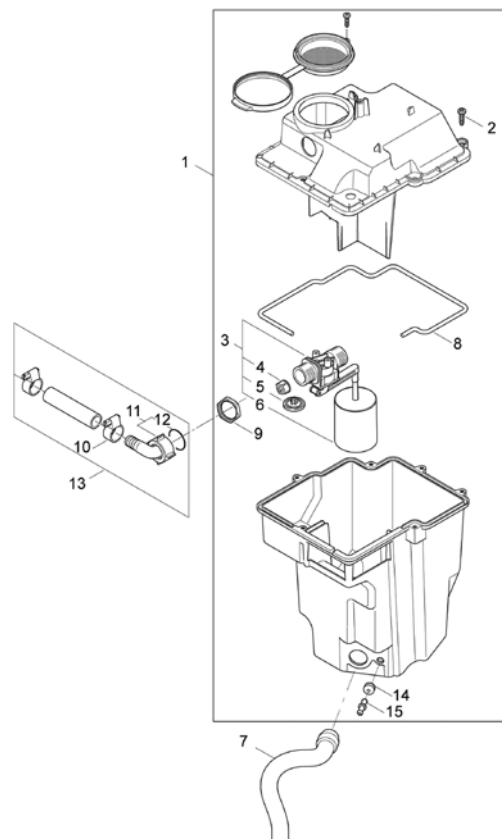

Ersatzteilliste Wasserkasten

Pos.	Art.-Nr.	Bezeichnung	Stck.
3	65 64 62	Schwimmerventil	1
4	65 64 63	Filter	1
5	65 64 64	Membrane	1
6	65 64 66	Schwimmer	1
7	65 64 67	Auslassschlauch Kit	1