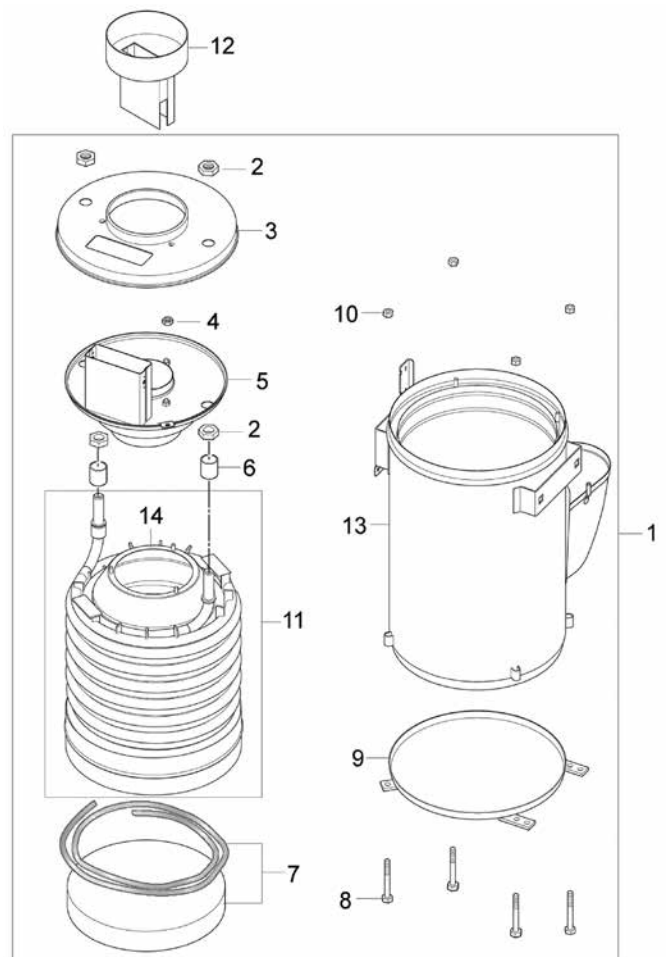

Ersatzteilliste Heizmodul

Pos.	Art.-Nr.	Bezeichnung	Stck.
7	65 65 41	Isolation Kit	1
11	65 65 42	Heizschlange	1