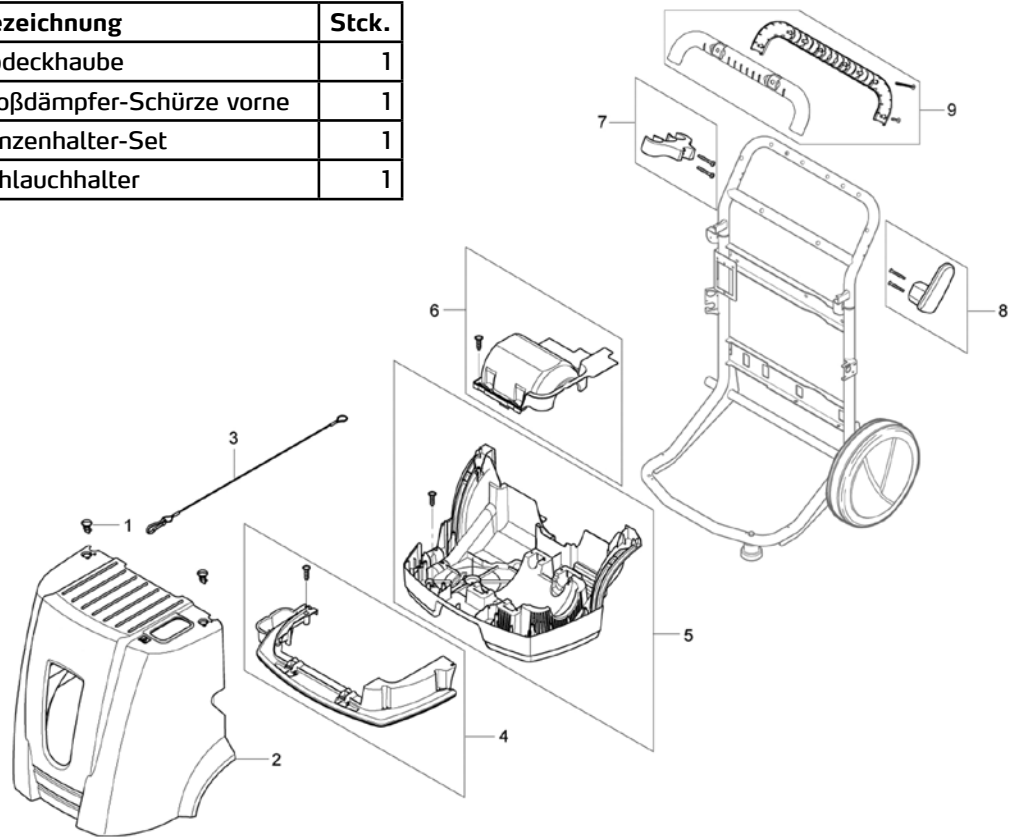

Power-Hochdruckreiniger 140 HOT 65 61 40

Ersatzteilliste Gehäuse

Pos.	Art.-Nr.	Bezeichnung	Stck.
2	65 64 43	Abdeckhaube	1
4	65 64 44	Stoßdämpfer-Schürze vorne	1
7	65 64 46	Lanzenhalter-Set	1
8	65 64 47	Schlauchhalter	1

Ersatzteilliste Rahmen

Pos.	Art.-Nr.	Bezeichnung	Stck.
2	65 64 48	Rad	2
3	65 64 49	Klemmscheibe Rad	2
4	65 64 51	Radkappe	2
5	65 64 52	Schraube M 8	2
6	65 64 53	Stütze	2
7	65 64 54	Mutter	2
9	65 64 56	WassereingangsfILTER	1

Power-Hochdruckreiniger 140 HOT 65 61 40

Ersatzteilliste Tank

Pos.	Art.-Nr.	Bezeichnung	Stck.
2	65 64 57	Sieb Ventil Komplettsset	1
3	65 64 58	Schlauchklemme	1
7	65 64 59	Tankdeckel	1
8	65 64 61	Tankeinfüllsieb	1