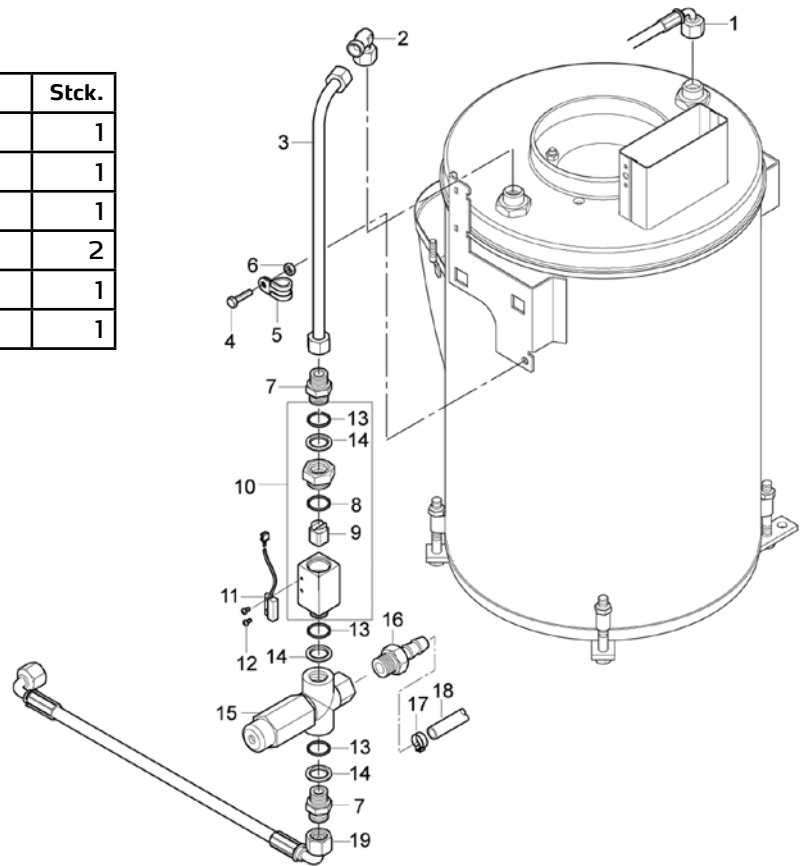

Power-Hochdruckreiniger 140 HOT 65 61 40

Ersatzteilliste Verteiler

Pos.	Art.-Nr.	Bezeichnung	Stck.
8	65 65 03	O-Ring	1
9	65 65 04	Magnetspule	1
11	65 65 06	Reedkontakt	1
12	65 65 07	Torx	2
13	65 65 08	O-Ring	1
14	65 65 09	Dichtung	1