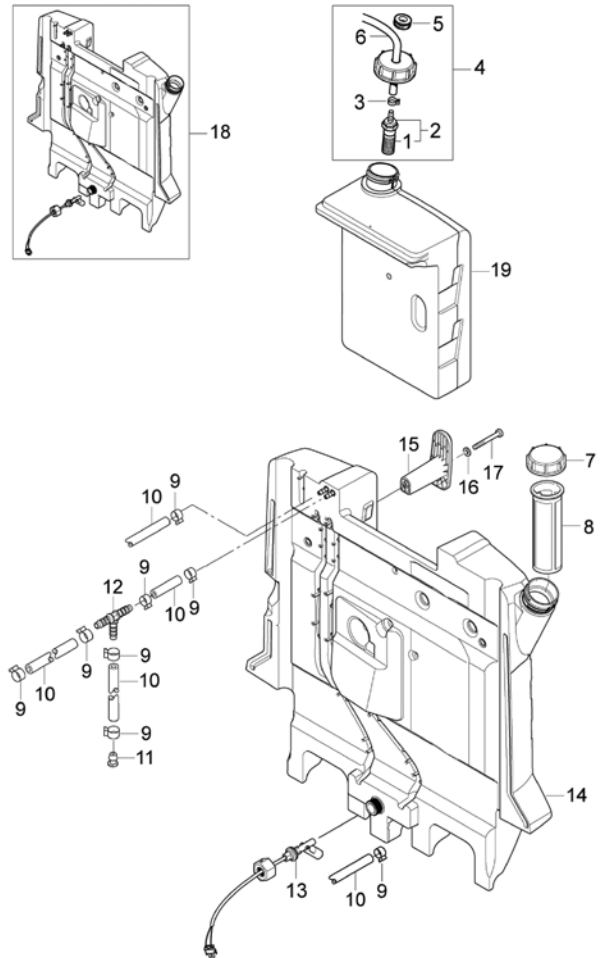

Power-Hochdruckreiniger 140 HOT 65 61 40

Ersatzteilliste Gehäuse

Pos.	Art.-Nr.	Bezeichnung	Stck.
2	65 64 43	Abdeckhaube	1
4	65 64 44	Stoßdämpfer-Schürze vorne	1
7	65 64 46	Lanzenhalter-Set	1
8	65 64 47	Schlauchhalter	1

Ersatzteilliste Rahmen

Pos.	Art.-Nr.	Bezeichnung	Stck.
2	65 64 48	Rad	2
3	65 64 49	Klemmscheibe Rad	2
4	65 64 51	Radkappe	2
5	65 64 52	Schraube M 8	2
6	65 64 53	Stütze	2
7	65 64 54	Mutter	2
9	65 64 56	WassereingangsfILTER	1

Power-Hochdruckreiniger 140 HOT 65 61 40

Ersatzteilliste Tank

Pos.	Art.-Nr.	Bezeichnung	Stck.
2	65 64 57	Sieb Ventil Komplettsset	1
3	65 64 58	Schlauchklemme	1
7	65 64 59	Tankdeckel	1
8	65 64 61	Tankeinfüllsieb	1

Ersatzteilliste Pumpe

Pos.	Art.-Nr.	Bezeichnung	Stck.
1	65 64 68	Steuerkolben	1
2	65 64 69	Dichtungssatz	1
3	65 64 71	Ventilsitzring	1
6	65 64 72	Ventil	1
7	65 64 73	Dichtungssatz	1
8	65 64 74	Ventilsitz	1
11	65 64 76	Satz Ventile	1
12	65 64 77	Dichtungssatz Kolben	1
24	65 64 78	Mikroschalter Set	1
25	65 64 79	Rückschlagvebtil	1
26	65 64 81	Dichtungssatz	1
37	65 64 82	Satz Kolben	1
39	65 64 83	Taumelscheibe	1
47	65 64 84	Dichtungssatz	1