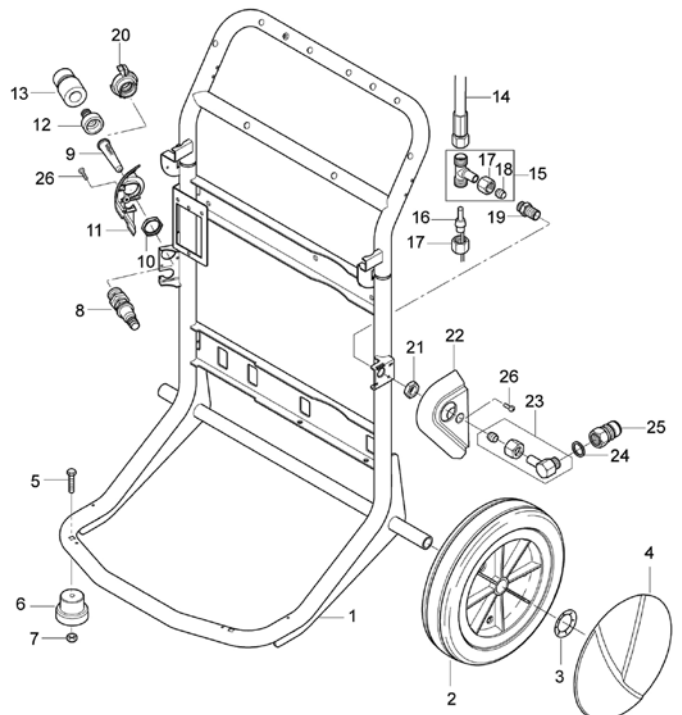

Power-Hochdruckreiniger 140 HOT 65 61 40

Ersatzteilliste Gehäuse

Pos.	Art.-Nr.	Bezeichnung	Stck.
2	65 64 43	Abdeckhaube	1
4	65 64 44	Stoßdämpfer-Schürze vorne	1
7	65 64 46	Lanzenhalter-Set	1
8	65 64 47	Schlauchhalter	1

Ersatzteilliste Rahmen

Pos.	Art.-Nr.	Bezeichnung	Stck.
2	65 64 48	Rad	2
3	65 64 49	Klemmscheibe Rad	2
4	65 64 51	Radkappe	2
5	65 64 52	Schraube M 8	2
6	65 64 53	Stütze	2
7	65 64 54	Mutter	2
9	65 64 56	WassereingangsfILTER	1

Power-Hochdruckreiniger 140 HOT 65 61 40

Ersatzteilliste Tank

Pos.	Art.-Nr.	Bezeichnung	Stck.
2	65 64 57	Sieb Ventil Komplettsset	1
3	65 64 58	Schlauchklemme	1
7	65 64 59	Tankdeckel	1
8	65 64 61	Tankeinfüllsieb	1