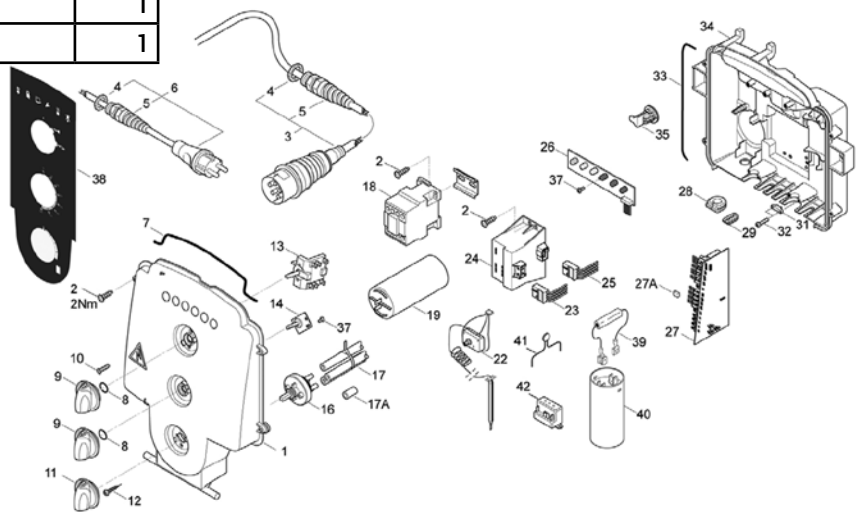

Power-Hochdruckreiniger 140 HOT 65 61 40

Ersatzteilliste Schaltkasten

Pos.	Art.-Nr.	Bezeichnung	Stck.
8	65 64 86	O-Ring	2
9	65 64 87	Drehknopf	1
11	65 64 88	Drehknopf	1
13	65 64 89	Schalter	1
18	65 64 91	Schütz	1
19	65 64 92	Kondensator 80 µF	1
22	65 64 93	Begrenzungsschlater	1
24	65 64 94	Transformator 230 V-400 V	1
27	65 64 96	Platine	1
42	65 64 97	Start-Relay	1