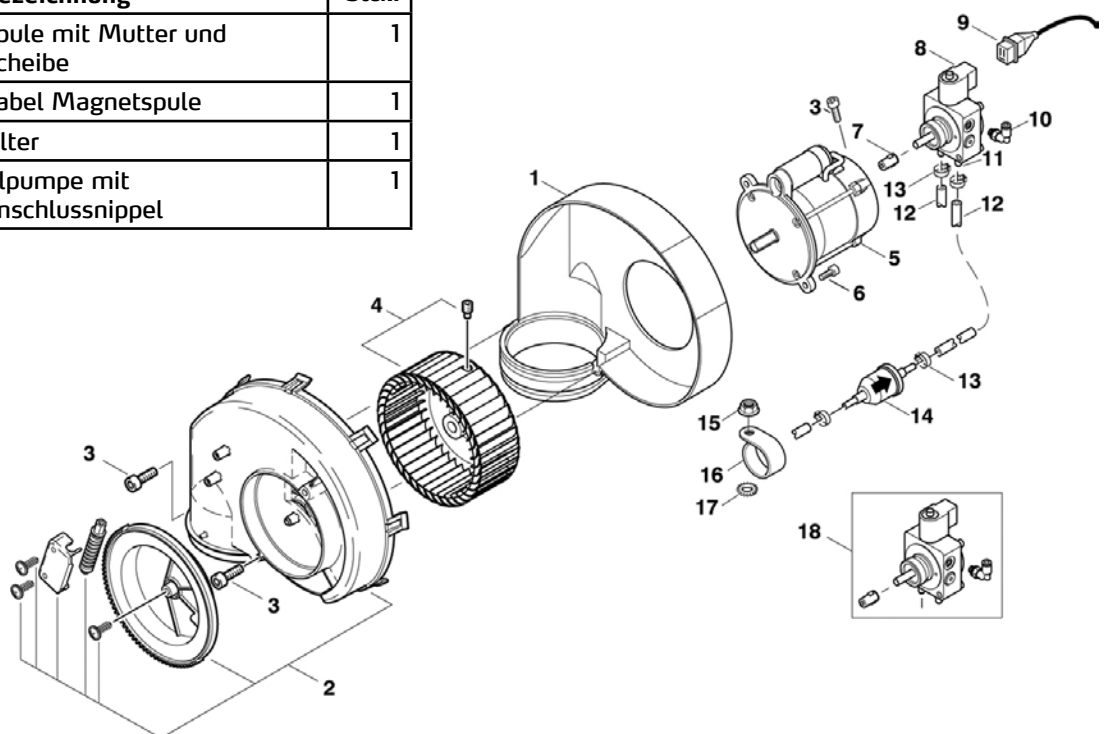

Ersatzteilliste Gebläse

Pos.	Art.-Nr.	Bezeichnung	Stck.
8	65 64 98	Spule mit Mutter und Scheibe	1
9	65 64 99	Kabel Magnetspule	1
14	65 65 01	Filter	1
18	65 65 02	Ölpumpe mit Anschlussnippel	1