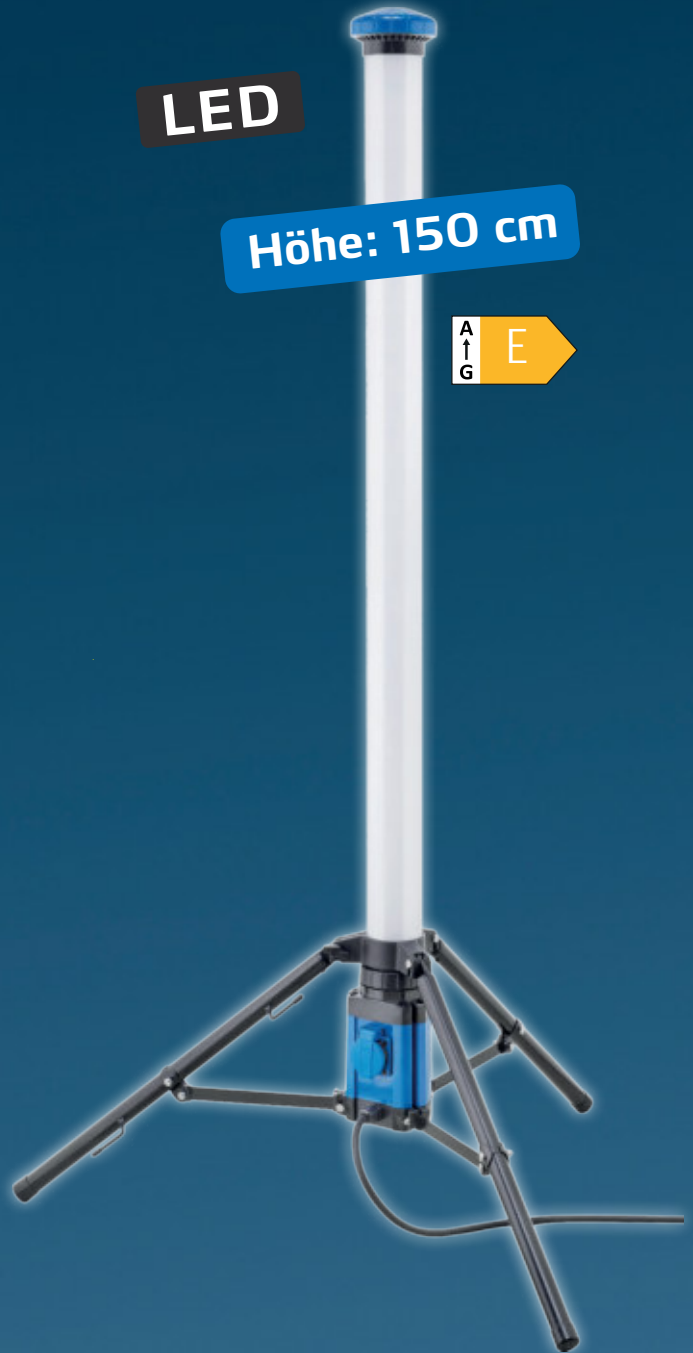

# Licht & Wärme 2022

Immer die richtige Lösung für die kalte und dunkle Jahreszeit

**LED**

**Höhe: 180 cm**

A ↑  
G E

## LED Tower

Rundumausleuchtung mit sehr hoher Lichtleistung.  
Zusätzliche Schuko-Steckdose. Staub- und spritzwassergeschützt dank IP 54.

**LED**

**Höhe: 150 cm**

A ↑  
G E

### LED Tower 72 W

Art.-Nr. 60 11 60

8.280 lm	30.000 h	3 m	6.400 K
			IP 54

### LED Tower 100 W

Art.-Nr. 60 11 90

11.000 lm	30.000 h	5 m	6.500 K
			IP 54

LED

Power LED 100 W colorchange

LED

Power LED 50 W LIGHT

LED